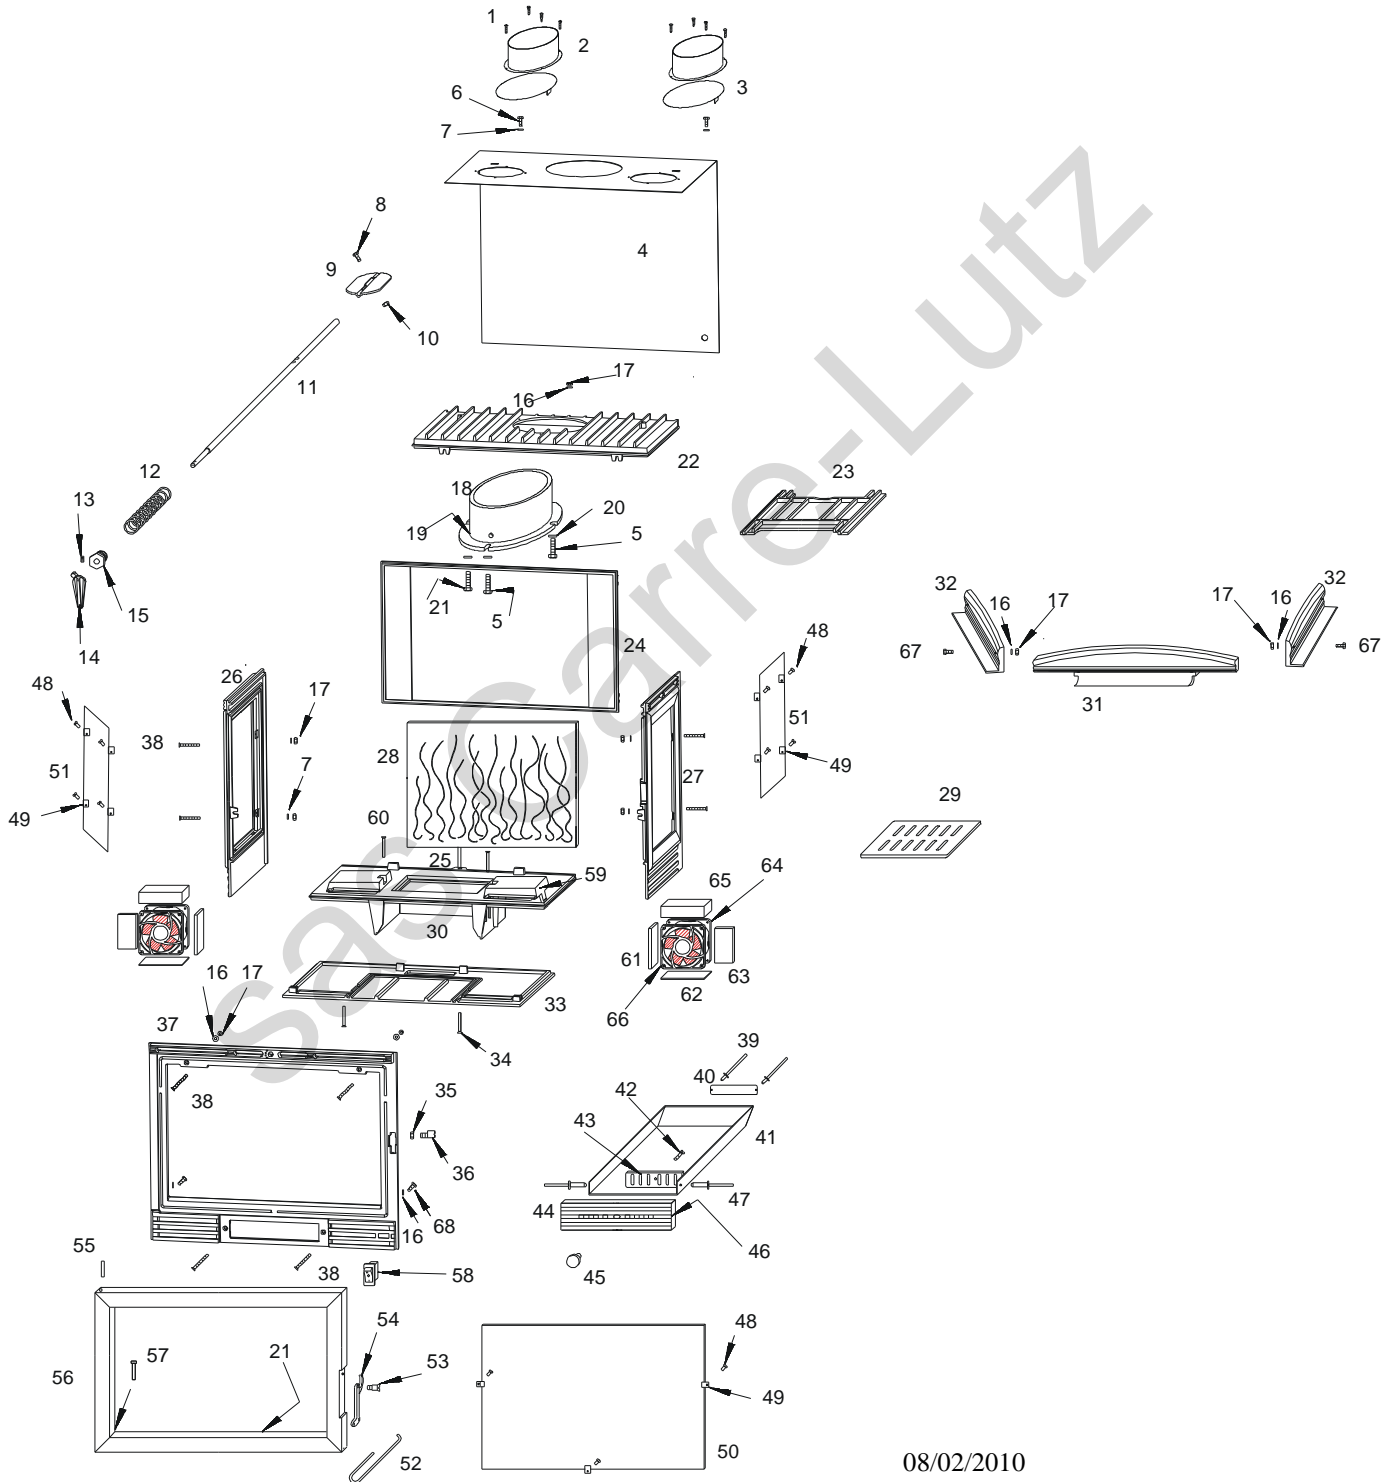

# Insert 700 3 vitres

Référence : 6679 44

Repère	Nbr	DESIGNATION	Référence
1	8	Vis tête de 2x9,5	AV 8614290
2	2	Manchette Ø125	AT 700312B
3	2	Rondelle Ø125	AT 700313
4	1	Carénage	AT 700119A
5	3	Vis tête hexagonale de 8x20	AV 8408200
6	2	Vis tête hexagonale de 6x10	AV 8406100
7	6	Rondelle large de 6	AV 4110060
8	1	Vis tête hexagonale de 5x25	AV 8405250
9	1	Volet	FB60 700163
10	1	Ecrou de 5	AV 7100050
11	1	Tige de manœuvre du volet	AS 700258
12	1	Ressort	AS 700255
13	1	Vis pointeau de 4x8	AV 8714080
14	1	Bouton de réglage du volet	FB60 700563
15	1	Ecrou tige	AS 700292
16	7	Rondelle de 6	AV 4100060
17	9	Ecrou de 6	AV 7100060
18	1	Buse	FB60 700164
19	1	Joint de buse Ø9, longueur 0,650 m	AI 303009
20	3	Rondelle de 8	AV 4100080
21	1	Joint de porte Ø8, longueur 2,150 m	AI 303008
22	1	Avaloir	FB60 700506
23	1	Défecteur	FB60 700108
24	1	Fond arrière	FB60 700501
25	1	Tirant Ø6x425	AS 700256
26	1	Côté gauche vitré	FB60 700527
27	1	Côté droit vitré	FB60 700526
28	1	Taque décor	FB60 700438
29	1	Grille foyère	FB60 700122
30	1	Embase	FB60 700500
31	1	Pare bûches central	FB60 700555
32	1	Pare bûches latéral	FB60 700556
33	1	Socle	FB60 700129
34	2	Vis tête fraisée de 6x20	AV 8656200
35	1	Ecrou de réglage fermeture	AV 7130060
36	1	Excentrique de réglage fermeture	AS 700253B
37	1	Façade	FB60 700507
38	8	Vis de 6x30	AV 8636300
39	2	Rivet de 3x8	AV 5203080
40	1	Plaque signalétique	PS 667944
41	1	Tiroir cendrier	AT 700310D
42	1	Vis tête cylindrique de 6x25	AV 8626250
43	1	Registre	FB60 700854
44	1	Façade cendrier	FB60 700360
45	1	Bouton de cendrier	FB60 700120
46	1	Joint de cendrier Ø5, longueur 0,6 mètre	AI 303005
47	2	Rivet de 5x16	AV 5205160
48	11	Vis tête cylindrique de 4x8	AV 8644080
49	11	Attache de vitre	AS 700262
50	1	Vitre 613x397x4	AX 116470
51	2	Vitre 285x367x4	AX 516675A
52	1	Crochet d'ouverture de porte	AS 800255
53	1	Vis de fixation du loquet	AS 800251B
54	1	Loquet	FB60 800883
55	1	Axe de porte haut, goupille cannelée de 5x40	AV 6305400
56	1	Porte	FB60 800846
57	1	Axe de porte bas, clou lisse de 5x30	AV 0105300
58	1	Interrupteur	AL 713301
59	2	Couvercle de turbine	FB60 700201
60	2	Vis de 6x20 inox	AV 8666206
61	2	Carton céramique 110x35x8	AI 713110A
62	2	Carton céramique 120x40x2	AI 713155
63	2	Carton céramique 95x50x8	AI 713950
64	1	Appareillage électrique	AL 000002
65	2	Laine céramique	AI 701542
66	2	Turbine	AL 401201
67	2	Vis à tête fraisée 6x25	AV 8606250
68	2	Vis à tête hexagonale 6x16	AV 8406160